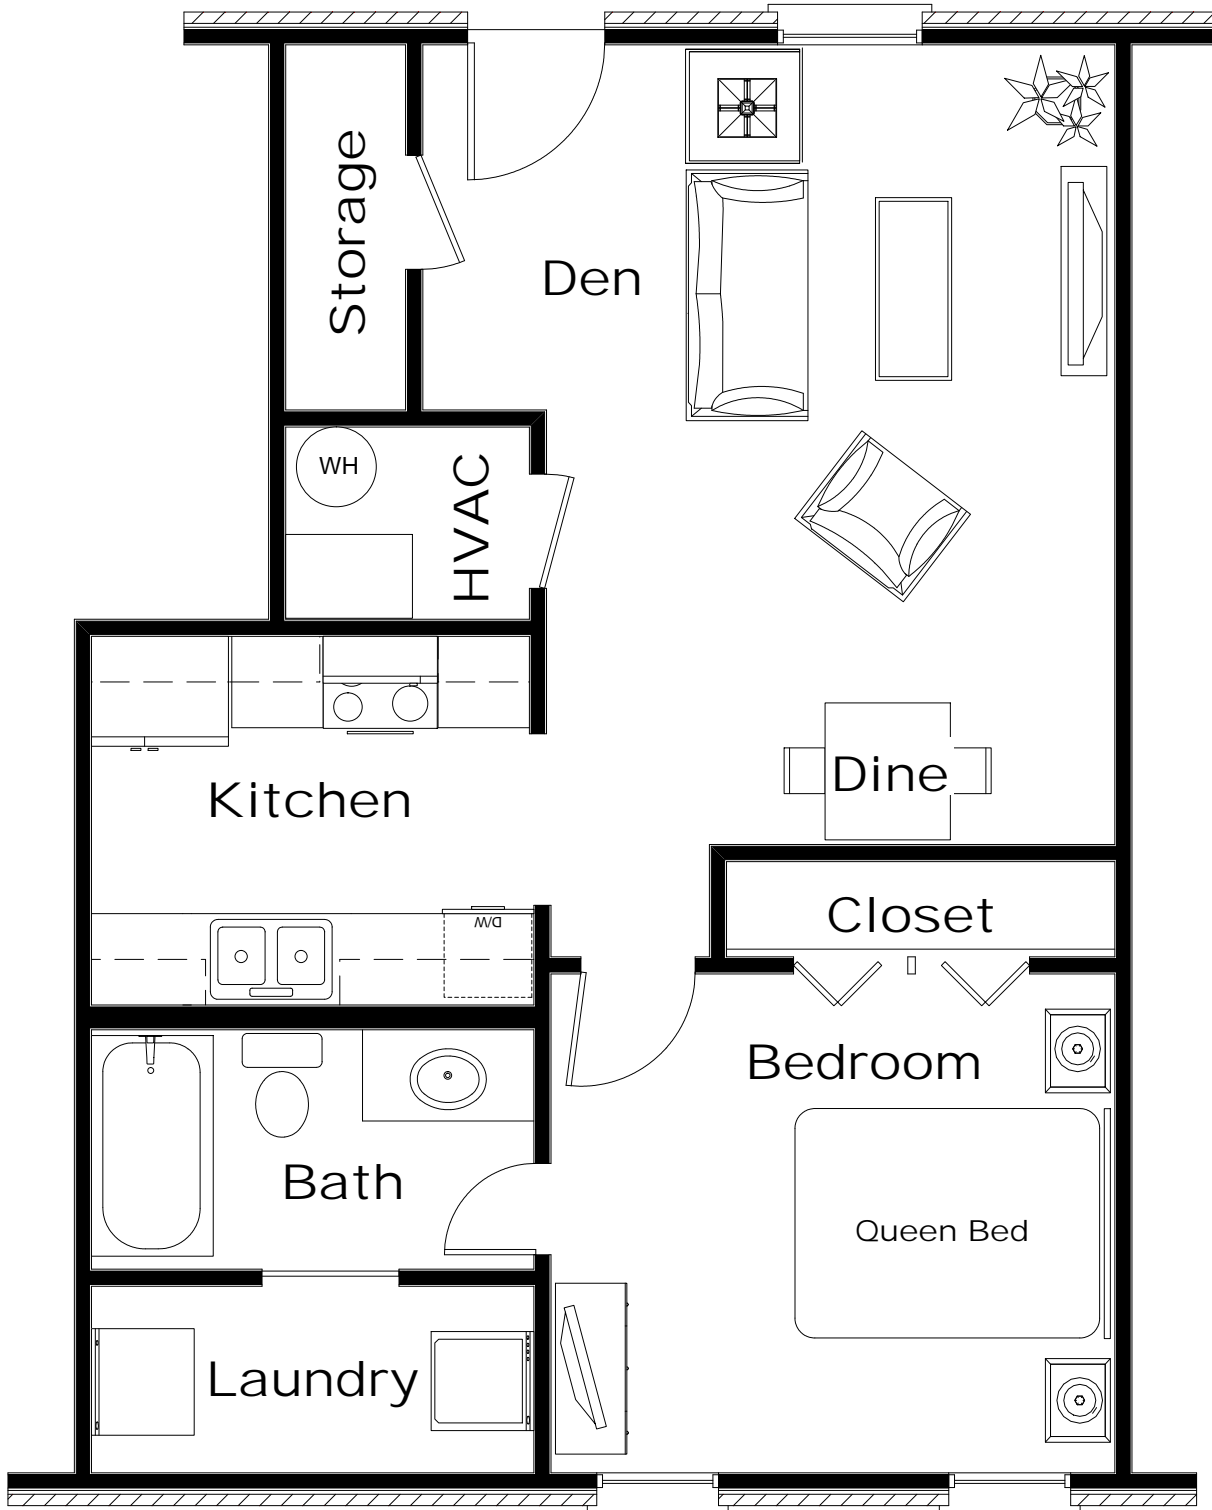

PLAN 1-E
1 Bedroom 1 Bath Condo
684 SF

The Gillespie